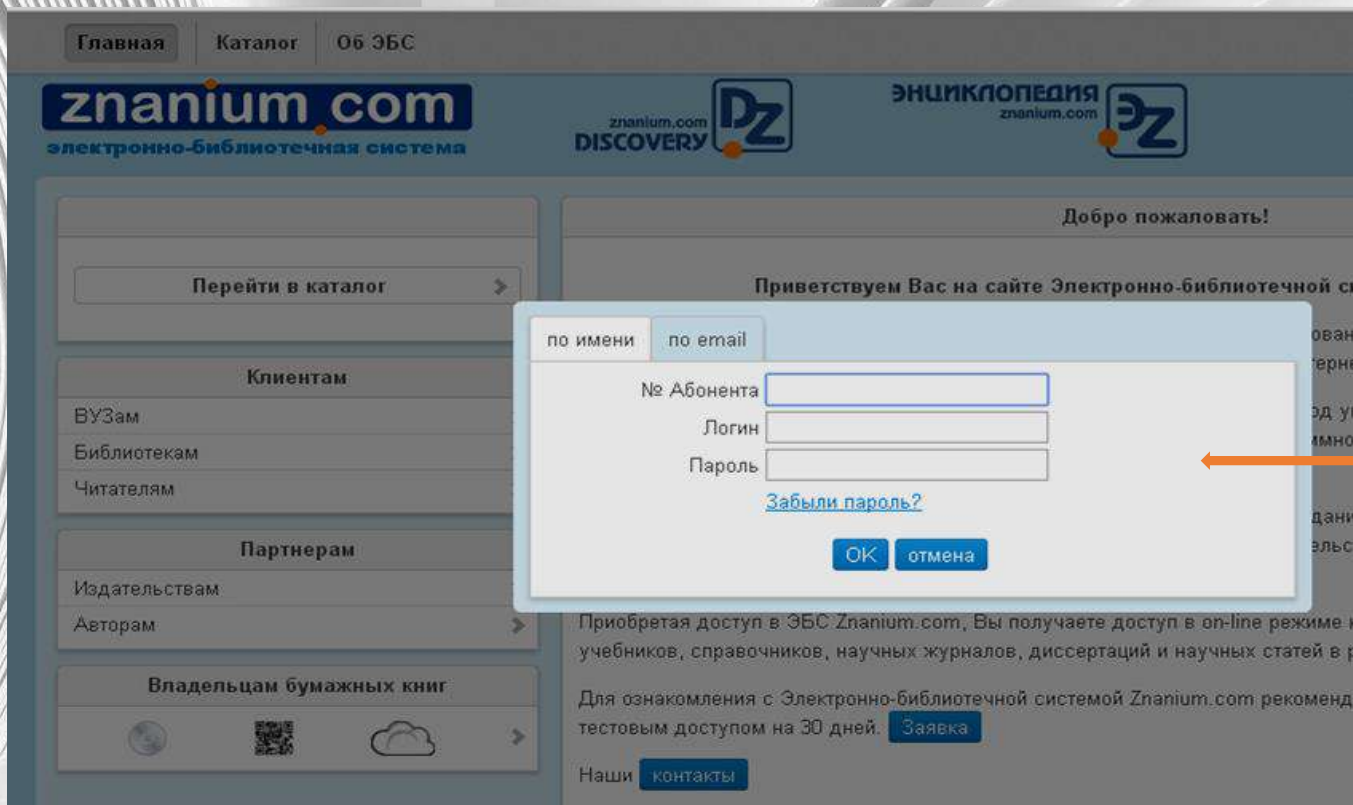

• ДОСТУП К УЧЕБНОЙ И НАУЧНОЙ ЛИТЕРАТУРЕ В РЕЖИМЕ ON-LINE •

РУКОВОДСТВО ПОЛЬЗОВАТЕЛЯ

Доступ возможен,
если Вы:

- Имеете любое электронное устройство, на котором установлен любой из современных браузеров свежей версии и есть доступ в Интернет
- Получили данные для авторизации на сайте www.znanium.com у сотрудника библиотеки Вашего учебного заведения (№ абонента, логин и пароль)

ПРОЦЕДУРА ВХОДА

- Войдите на сайт www.znanium.com
- Нажмите кнопку «Вход»
- Введите № Абонента
- Введите логин * (* регистр имеет значение)
- Введите пароль* (* регистр имеет значение)

Очень важно!

- После Вашей первой авторизации нажмите кнопку «Мой профиль»
- Введите Ваши Ф.И.О.
- Обязательно введите адрес эл.почты
- Всё это нужно сделать только один раз
- Здесь Вы можете изменить пароль на удобный Вам!